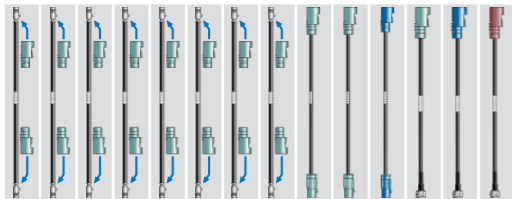

ADAPTERKABEL · CABLE CONNECTORS

Art. Nr.	2306.01	2308.01	2312.01	2314.03	2319.02	2340.02	2344.01	2345.01	2347.01	2347.02	2348.02	2352.01	2373.02	2452.01	2453.01	2454.01	2462.01	2465.01	Art. Nr.
FAKRA (m)	•	•	•		•				•			•						•	FAKRA (m)
FAKRA (f)				•		•	•	•		•	•		•	•	•	•			FAKRA (f)
SMA (m)		•														•	•		SMA (m)
SMB (m)													•				•	•	SMB (m)
SMB (f)												•		•					SMB (f)
DIN 41 585					•	•													DIN 41 585
DIN 41 585 (f)				•															DIN 41 585 (f)
ISO (m)	•							•											ISO (m)
ISO (f)							•												ISO (f)
RAKU 2									•	•									RAKU 2
M10x0,75 (m)											•								M10x0,75 (m)

VERLÄNGERUNGSKABEL · EXTENSION CABLES

Art. Nr.	2313.01*	2313.02*	2313.03*	2313.04*	2329.01*	2329.02*	2329.03*	2329.04*	2443.11	2443.12	2443.13	2511.01	2511.02	2511.03
Länge (Meter) Length (meter)	2,5	4	6	8	2,5	4	6	8	2	4	5	6,5	5	5
FAKRA (m)					•	•	•	•	•	•	•			
FAKRA (f)	•	•	•	•	•	•	•	•	•	•	•			
FAKRA (f)-Z													•	
FAKRA (f)-C														•
FAKRA (f)-D														•
SMA (m)												•	•	•