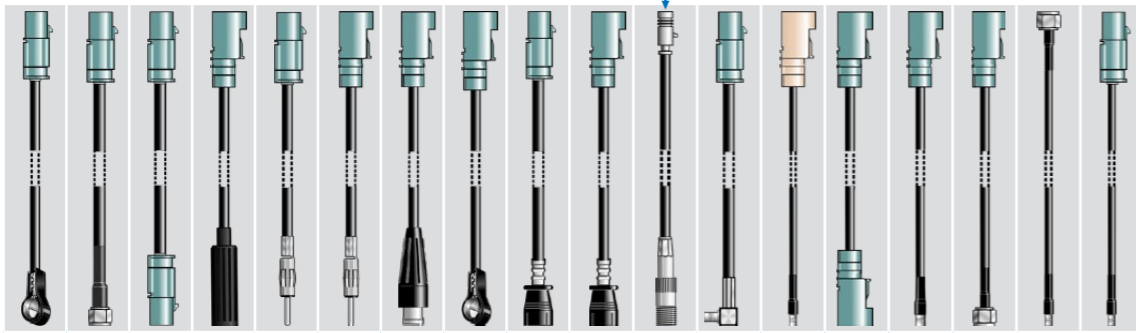

ADAPTERKABEL · CABLE CONNECTORS

Art. Nr.	2306.01	2308.01	2312.01	2314.03	2319.02	2340.02	2344.01	2345.01	2347.01	2347.02	2348.02	2352.01	2373.02	2452.01	2453.01	2454.01	2462.01	2465.01	Art. Nr.
FAKRA (m)	•	•	•		•				•			•						•	FAKRA (m)
FAKRA (f)				•		•	•	•		•	•		•	•	•	•			FAKRA (f)
SMA (m)		•														•	•		SMA (m)
SMB (m)													•				•	•	SMB (m)
SMB (f)												•		•					SMB (f)
DIN 41 585					•	•													DIN 41 585
DIN 41 585 (f)				•															DIN 41 585 (f)
ISO (m)	•							•											ISO (m)
ISO (f)							•												ISO (f)
RAKU 2									•	•									RAKU 2
M10x0,75 (m)											•								M10x0,75 (m)

VERLÄNGERUNGSKABEL · EXTENSION CABLES

Art. Nr.	2313.01*	2313.02*	2313.03*	2313.04*	2329.01*	2329.02*	2329.03*	2329.04*	2443.11	2443.12	2443.13	2511.01	2511.02	2511.03
Länge (Meter) Length (meter)	2,5	4	6	8	2,5	4	6	8	2	4	5	6,5	5	5
FAKRA (m)					•	•	•	•	•	•	•			
FAKRA (f)	•	•	•	•	•	•	•	•	•	•	•			
FAKRA (f)-Z													•	
FAKRA (f)-C														•
FAKRA (f)-D														•
SMA (m)												•	•	•